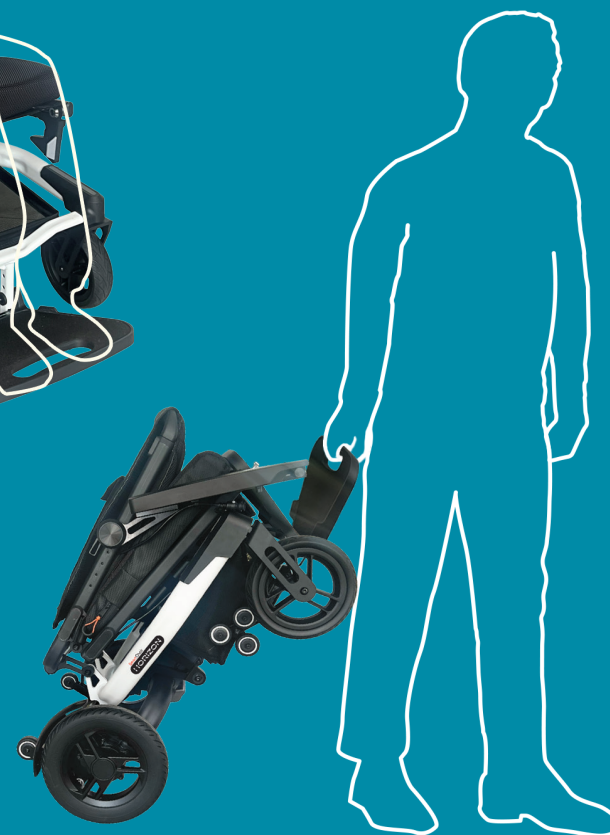

Skyline Mobility BV

Gildeweg 22, 2632 BA Nootdorp (NL)

T +31 (0)15 82 00 320

E info@skylinemobility.com

I www.skylinemobility.com